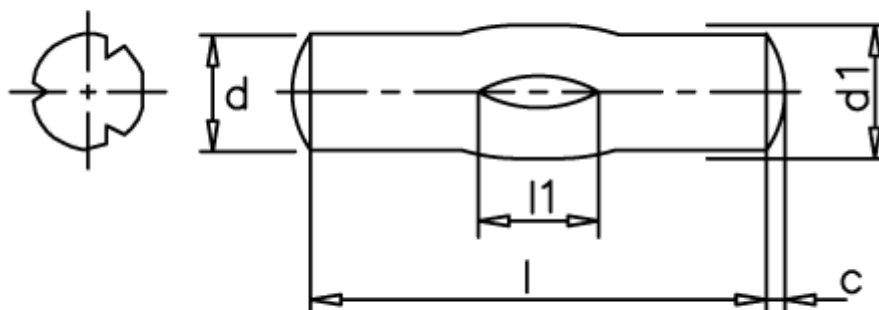

Varenummer: 08084143
Beskrivelse: KLEE Kærvstift S8 6x80
Stål

Mål

d1 = 6.0
d2 = 6.35
Længde = 65-80